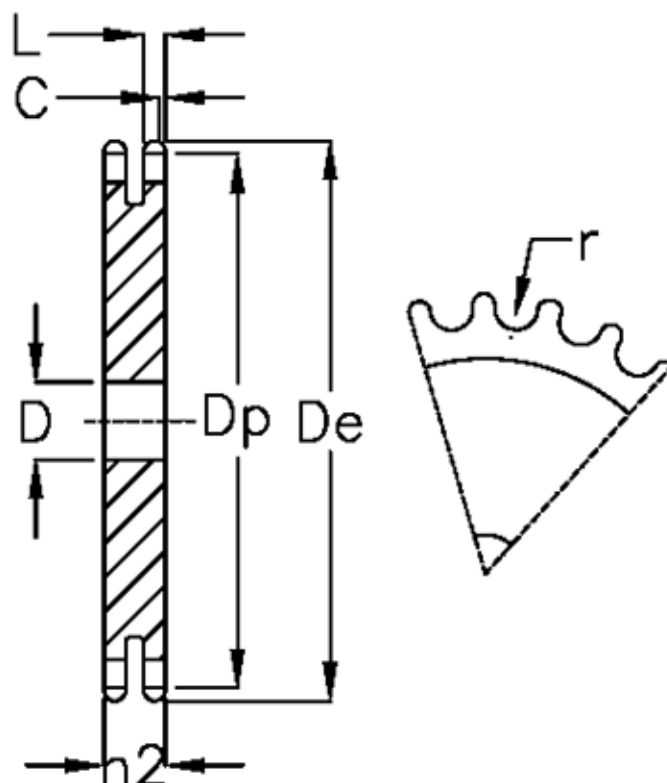

Varenummer: 616022007008  
Beskrivelse: Pladehjul 12 B-2 Z=8 duplex

## Mål

Antal tænder	= 8	L = 10.8
C	= 2	r = 12.07
D	= 12	
De	= 57.6	
Dp	= 49.78	
For kædebetegnelse	= 12 B-2	
For kæde størrelse	= 3/4 x 7/16	
h2	= 30.3	